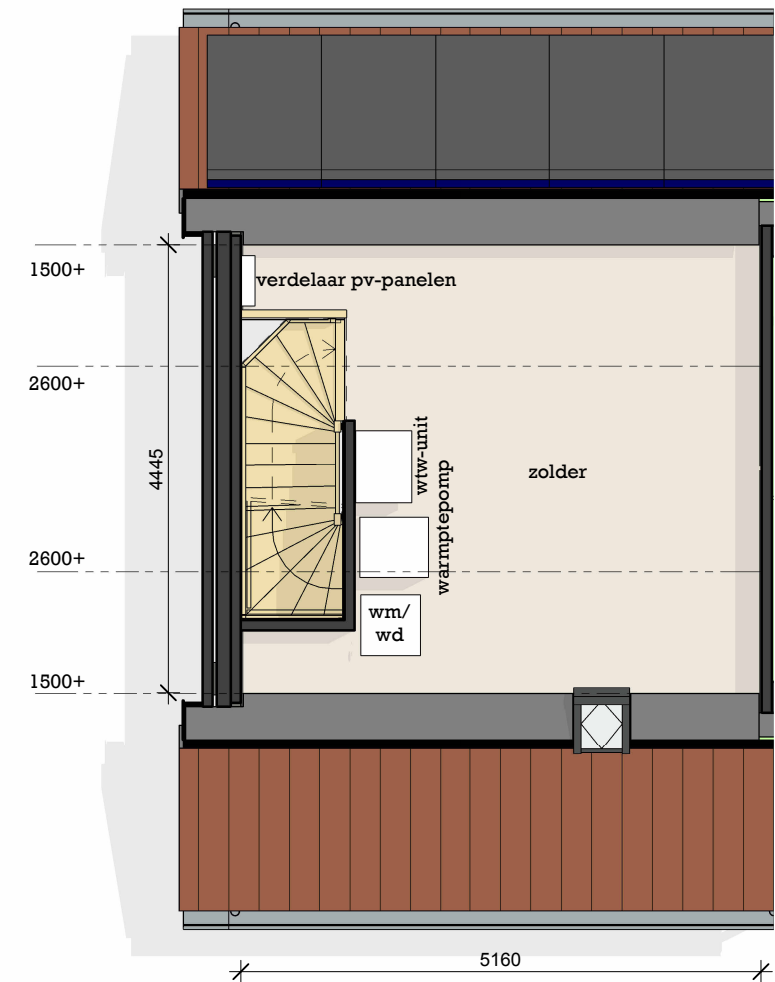

00 begane grond

01 eerste verdieping

02 tweede verdieping

hoekwoning links

Begane grond	
woonkamer/keuken:	29.4 m ²
entree:	5.6 m ²
toilet:	1.2 m ²
Eerste verdieping	
slaapkamer 1:	12.2 m ²
slaapkamer 2:	8.0 m ²
slaapkamer 3:	6.9 m ²
overloop:	3.5 m ²
badkamer:	5.1 m ²
Tweede verdieping	
zolder	19.5 m ²