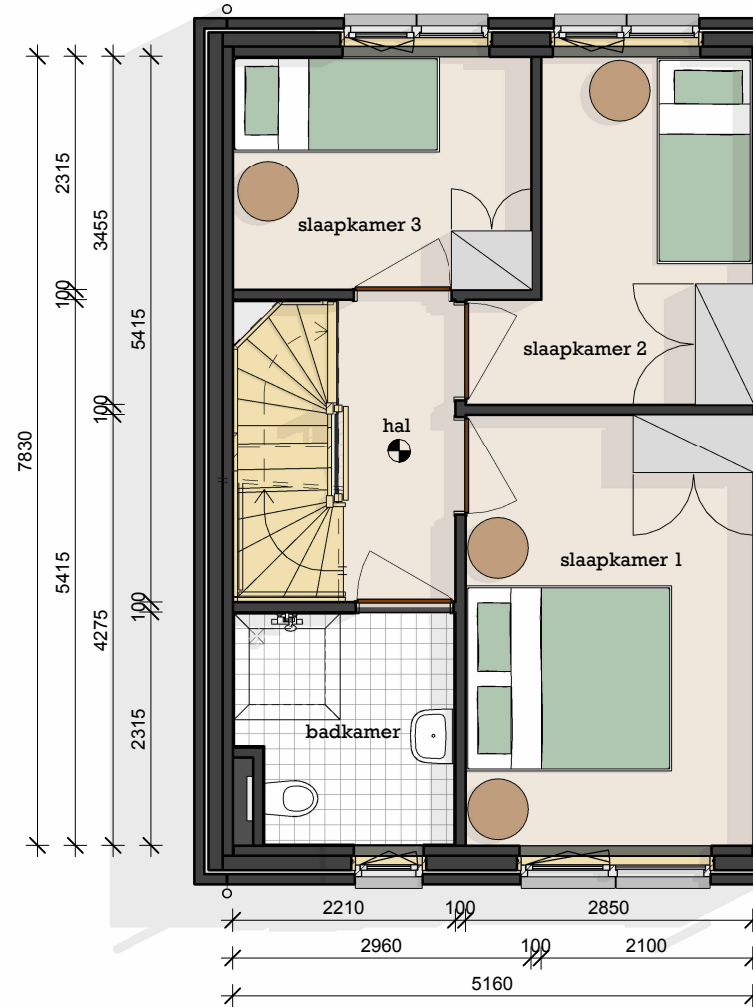

00 begane grond

01 eerste verdieping

02 tweede verdieping

hoekwoning links

Begane grond	
woonkamer/keuken:	29.4 m ²
entree:	5.6 m ²
toilet:	1.2 m ²
Eerste verdieping	
slaapkamer 1:	12.2 m ²
slaapkamer 2:	8.0 m ²
slaapkamer 3:	6.9 m ²
overloop:	3.5 m ²
badkamer:	5.1 m ²
Tweede verdieping	
zolder	19.5 m ²